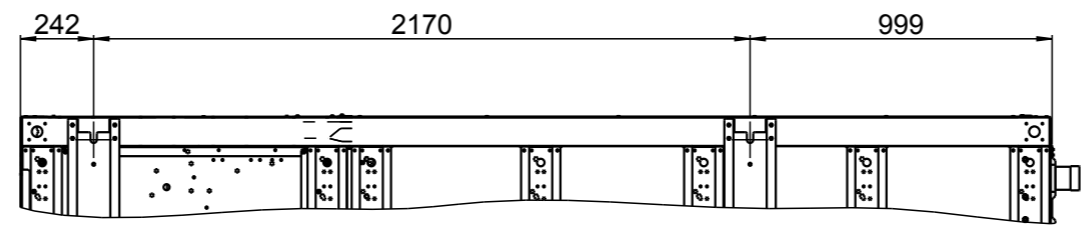

A

A

B

B

C

C

D

D

E

E

F

F

- NUOVA EMISSIONE					13/09/2017	ALBIERI
REV.	SCALA	FORM.	FOGLIO	DESCRIZIONE	DATA	FIRMA
1	1:25	A3	1/2	STATO DISEGNO		
MATERIALE				NOME MODELLO		
FINITURA				SPECIFICA COSTRUTTIVA		
DESCRIZIONE				GAMMA		
MAC TCAETY 2146 B T EASYPACK				EASYPACK		N° DISEGNO
						5002448
IL PRESENTE DISEGNO E' DI PROPRIETA' DELLA DITTA Rhoss s.p.a. LA RIPRODUZIONE, ANCHE PARZIALE, E' VIETATA SECONDO LE NORME VIGENTI