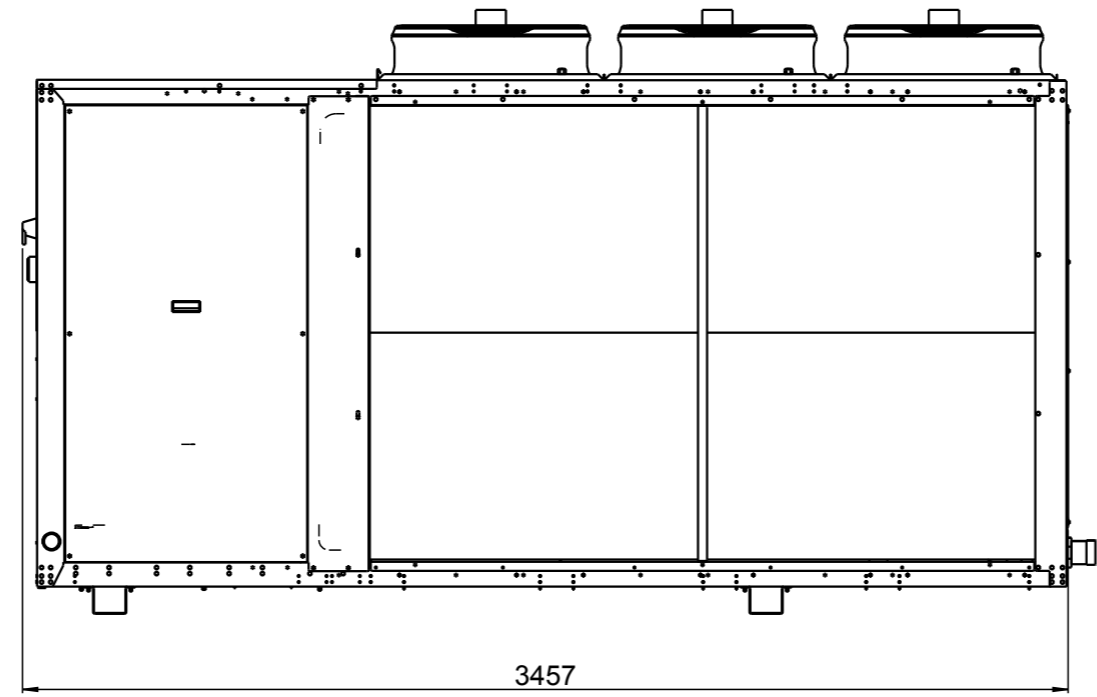

A

A

B

B

C

C

D

D

E

E

F

F

- NUOVA EMISSIONE					13/09/2017	ALBIERI
REV.	SCALA	FORM.	FOGLIO	DESCRIZIONE	DATA	FIRMA
1	1:25	A3	1/2	STATO DISEGNO		
MATERIALE				NOME MODELLO		
FINITURA				SPECIFICA COSTRUTTIVA		
DESCRIZIONE				GAMMA		
MAC TCAETY 2146 B T EASYPACK				EASYPACK		N° DISEGNO
						5002448
IL PRESENTE DISEGNO E' DI PROPRIETA' DELLA DITTA Rhoss s.p.a. LA RIPRODUZIONE, ANCHE PARZIALE, E' VIETATA SECONDO LE NORME VIGENTI