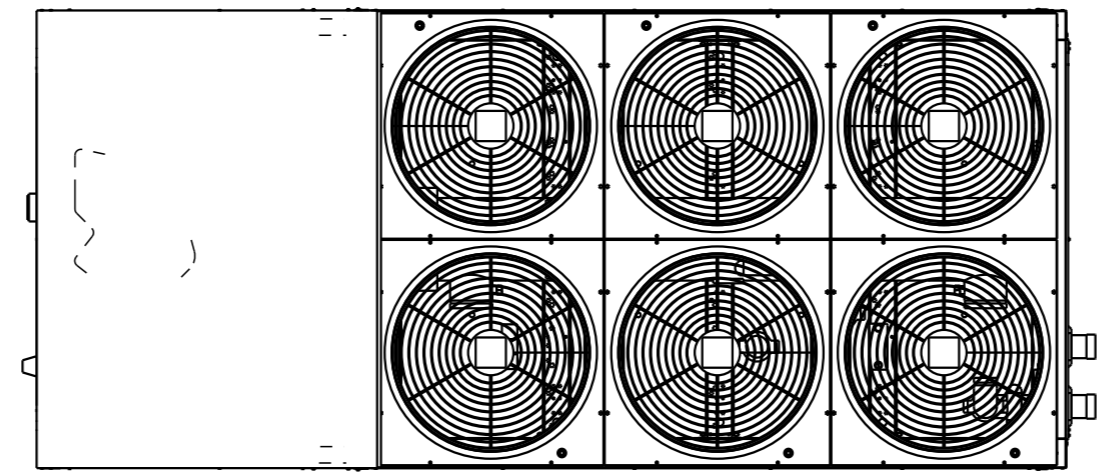

E

E

F

F

- NUOVA EMISSIONE					13/09/2017	ALBIERI
REV.	SCALA	FORM.	FOGLIO	DESCRIZIONE	DATA	FIRMA
1	1:25	A3	1/2	STATO DISEGNO		
MATERIALE				NOME MODELLO		
FINITURA				SPECIFICA COSTRUTTIVA		
DESCRIZIONE				GAMMA		
MAC TCAETY 2146 B T EASYPACK				EASYPACK		N° DISEGNO
						5002448
IL PRESENTE DISEGNO E' DI PROPRIETA' DELLA DITTA Rhoss s.p.a. LA RIPRODUZIONE, ANCHE PARZIALE, E' VIETATA SECONDO LE NORME VIGENTI						