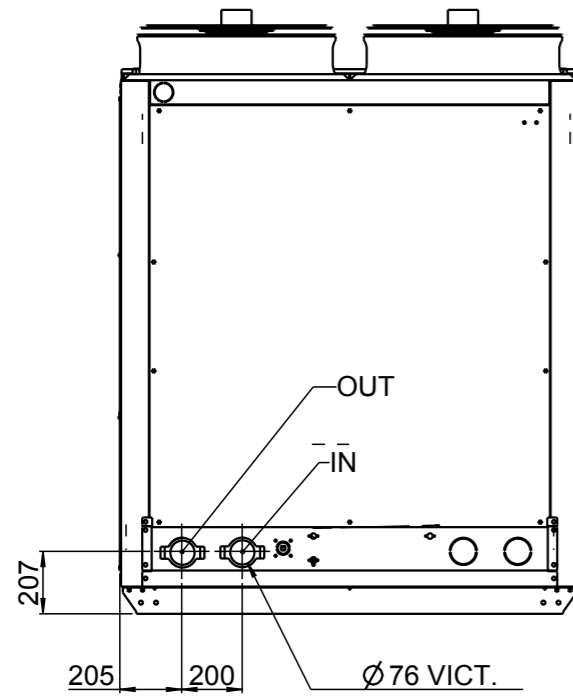

A

A

B

B

C

C

D

D

E

E

F

F

- NUOVA EMISSIONE					13/09/2017	ALBIERI
REV.	SCALA	FORM.	FOGLIO	DESCRIZIONE	DATA	FIRMA
1	1:25	A3	1/2	STATO DISEGNO		
MATERIALE				NOME MODELLO		
FINITURA				SPECIFICA COSTRUTTIVA		
DESCRIZIONE				GAMMA		
MAC TCAETY 2146 B T EASYPACK				EASYPACK		N° DISEGNO
						5002448
IL PRESENTE DISEGNO E' DI PROPRIETA' DELLA DITTA Rhoss s.p.a. LA RIPRODUZIONE, ANCHE PARZIALE, E' VIETATA SECONDO LE NORME VIGENTI