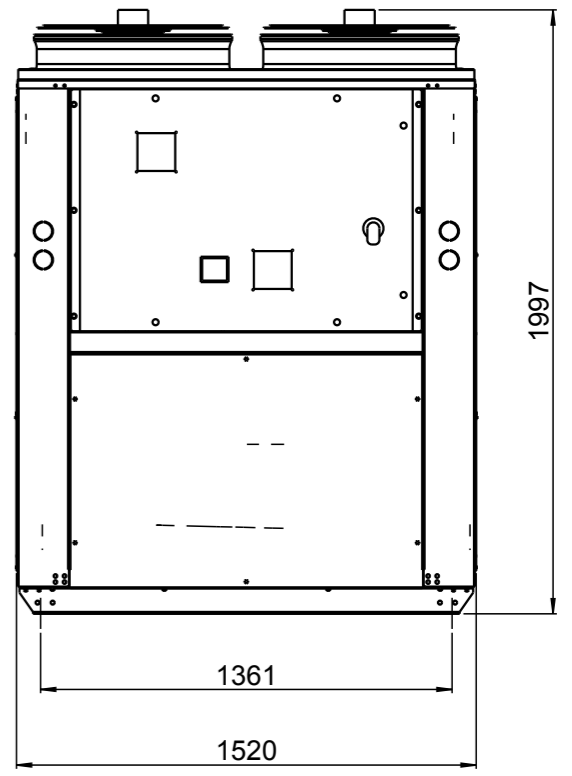

A

A

B

B

C

C

D

D

E

E

F

F

- NUOVA EMISSIONE					13/09/2017	ALBIERI
REV.	SCALA	FORM.	FOGLIO	DESCRIZIONE	DATA	FIRMA
1	1:25	A3	1/2	STATO DISEGNO		
MATERIALE				NOME MODELLO		
FINITURA				SPECIFICA COSTRUTTIVA		
DESCRIZIONE				GAMMA		
MAC TCAETY 2146 B T EASYPACK				EASYPACK		N° DISEGNO
						5002448
IL PRESENTE DISEGNO E' DI PROPRIETA' DELLA DITTA Rhoss s.p.a. LA RIPRODUZIONE, ANCHE PARZIALE, E' VIETATA SECONDO LE NORME VIGENTI