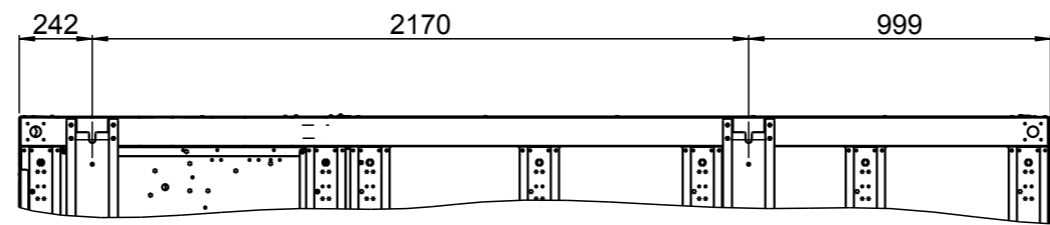

A

A

B

B

C

C

D

D

E

E

F

F

- NUOVA EMISSIONE					07/03/2016	MORETTO	ALBIERI
REV.	DESCRIZIONE				DATA	FIRMA	CONTROLLO
SCALA	FORM.	FOGLIO	STATO DISEGNO		NOME MODELLO		
1:25	A3	1/1					
MATERIALE					SPESORE		
FINITURA				SPECIFICA COSTRUTTIVA		GAMMA	
					EASYPACK		
DESCRIZIONE					N° DISEGNO		REV.
MAC TCAETY 2125 B P EASYPACK					5000045		
IL PRESENTE DISEGNO E' DI PROPRIETA' DELLA DITTA Rhoss s.p.a. LA RIPRODUZIONE, ANCHE PARZIALE, E' VIETATA SECONDO LE NORME VIGENTI