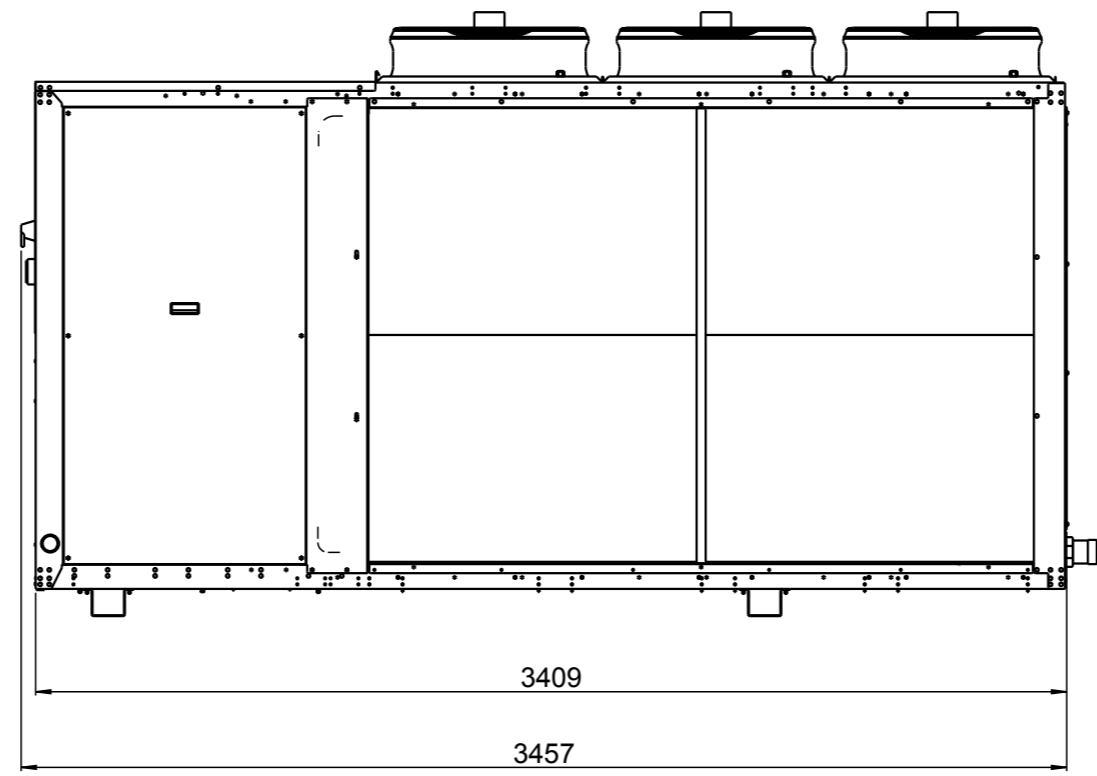

A

A

B

B

C

C

D

D

E

E

F

F

- NUOVA EMISSIONE					07/03/2016	MORETTO	ALBIERI
REV.	DESCRIZIONE				DATA	FIRMA	CONTROLLO
SCALA	FORM.	FOGLIO	STATO DISEGNO		NOME MODELLO		
1:25	A3	1/1					
MATERIALE					SPESORE		
FINITURA				SPECIFICA COSTRUTTIVA		GAMMA	
					EASYPACK		
DESCRIZIONE					N° DISEGNO		REV.
MAC TCAETY 2125 B P EASYPACK					5000045		
IL PRESENTE DISEGNO E' DI PROPRIETA' DELLA DITTA Rhoss s.p.a. LA RIPRODUZIONE, ANCHE PARZIALE, E' VIETATA SECONDO LE NORME VIGENTI