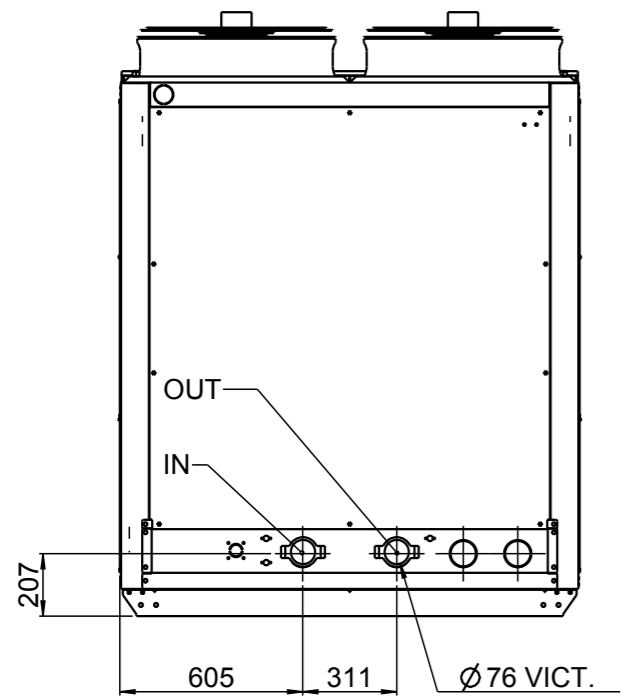

A

A

B

B

C

C

D

D

E

E

F

F

- NUOVA EMISSIONE					07/03/2016	MORETTO	ALBIERI
REV.	DESCRIZIONE				DATA	FIRMA	CONTROLLO
SCALA	FORM.	FOGLIO	STATO DISEGNO		NOME MODELLO		
1:25	A3	1/1					
MATERIALE					SPESORE		
FINITURA				SPECIFICA COSTRUTTIVA		GAMMA	
					EASYPACK		
DESCRIZIONE					N° DISEGNO		REV.
MAC TCAETY 2125 B P EASYPACK					5000045		
IL PRESENTE DISEGNO E' DI PROPRIETA' DELLA DITTA Rhoss s.p.a. LA RIPRODUZIONE, ANCHE PARZIALE, E' VIETATA SECONDO LE NORME VIGENTI