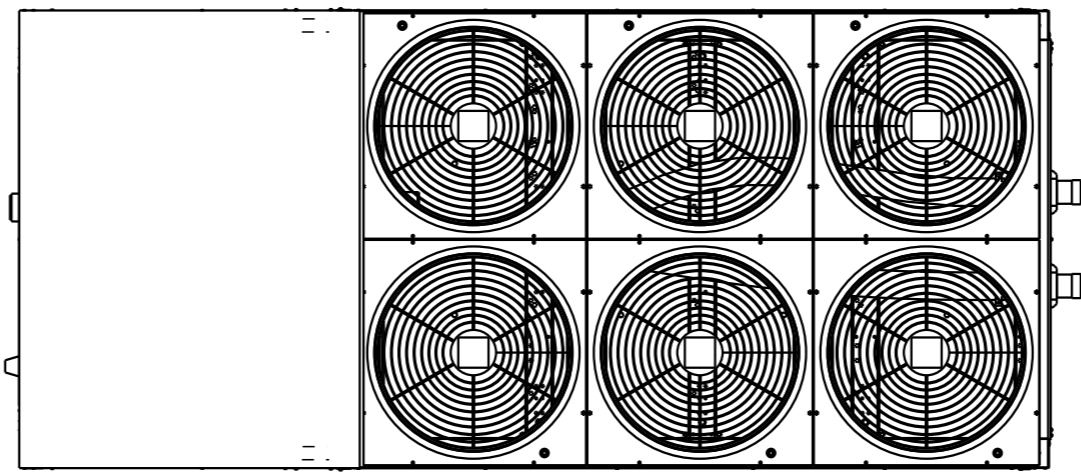

A

A

B

B

C

C

D

D

E

E

F

F

- NUOVA EMISSIONE					07/03/2016	MORETTO	ALBIERI
REV.	DESCRIZIONE				DATA	FIRMA	CONTROLLO
SCALA	FORM.	FOGLIO	STATO DISEGNO		NOME MODELLO		
1:25	A3	1/1					
MATERIALE					SPESORE		
FINITURA				SPECIFICA COSTRUTTIVA		GAMMA	
					EASYPACK		
DESCRIZIONE					N° DISEGNO		REV.
MAC TCAETY 2125 B P EASYPACK					5000045		
IL PRESENTE DISEGNO E' DI PROPRIETA' DELLA DITTA Rhoss s.p.a. LA RIPRODUZIONE, ANCHE PARZIALE, E' VIETATA SECONDO LE NORME VIGENTI