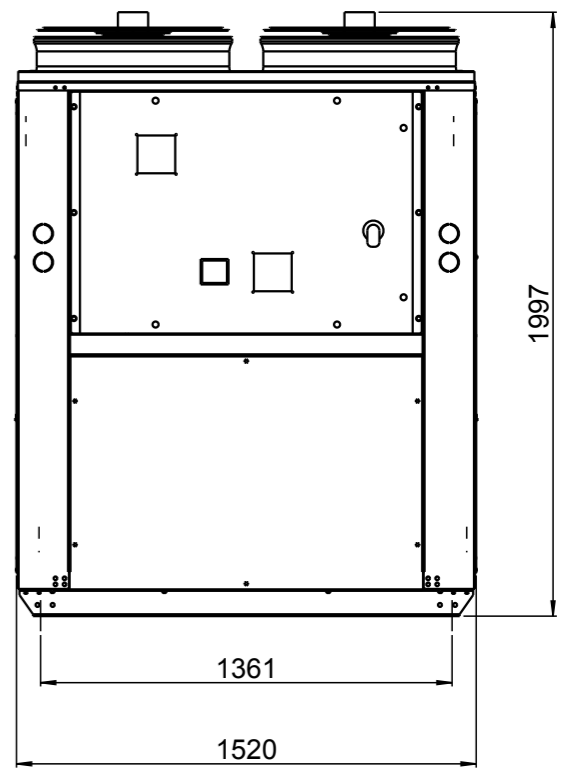

A

A

B

B

C

C

D

D

E

E

F

F

- NUOVA EMISSIONE					07/03/2016	MORETTO	ALBIERI
REV.	DESCRIZIONE				DATA	FIRMA	CONTROLLO
SCALA	FORM.	FOGLIO	STATO DISEGNO		NOME MODELLO		
1:25	A3	1/1					
MATERIALE					SPESORE		
FINITURA				SPECIFICA COSTRUTTIVA		GAMMA	
					EASYPACK		
DESCRIZIONE					N° DISEGNO		REV.
MAC TCAETY 2125 B P EASYPACK					5000045		
IL PRESENTE DISEGNO E' DI PROPRIETA' DELLA DITTA Rhoss s.p.a. LA RIPRODUZIONE, ANCHE PARZIALE, E' VIETATA SECONDO LE NORME VIGENTI