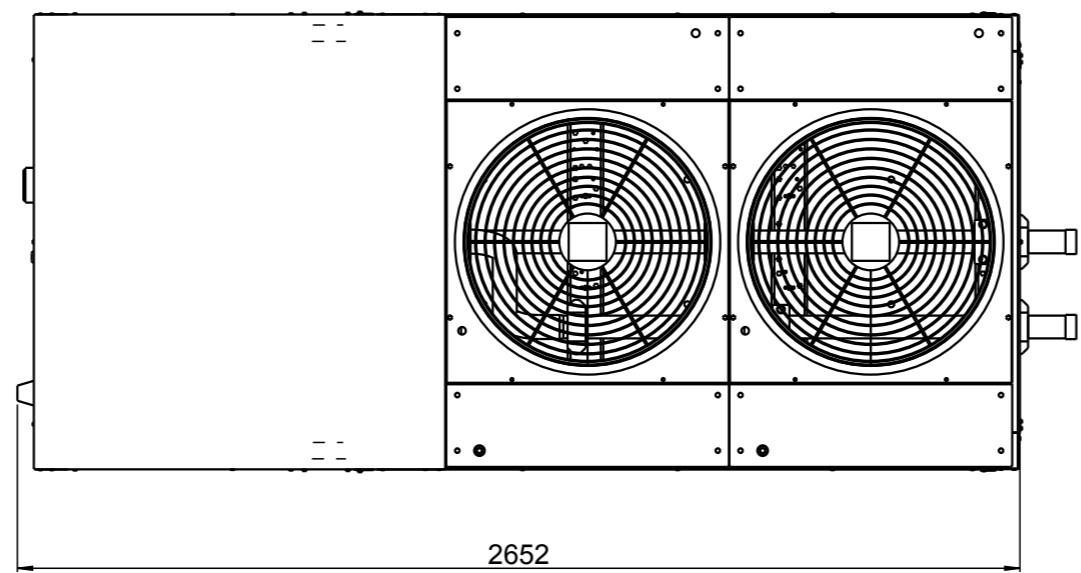

C

D

E

F

- NUOVA EMISSIONE					07/03/2016	MORETTO	ALBIERI
REV.	DESCRIZIONE				DATA	FIRMA	CONTROLLO
SCALA	FORM.	FOGLIO	STATO DISEGNO		NOME MODELLO		
1:20	A3	1/1			SPESSORE		
MATERIALE				SPECIFICA COSTRUTTIVA		GAMMA	
FINITURA						EASYPACK	
DESCRIZIONE					N° DISEGNO		REV.
MAC TCAEBY 269 B P EASYPACK					5000000		
IL PRESENTE DISEGNO E' DI PROPRIETA' DELLA DITTA Rhoss s.p.a. LA RIPRODUZIONE, ANCHE PARZIALE, E' VIETATA SECONDO LE NORME VIGENTI							