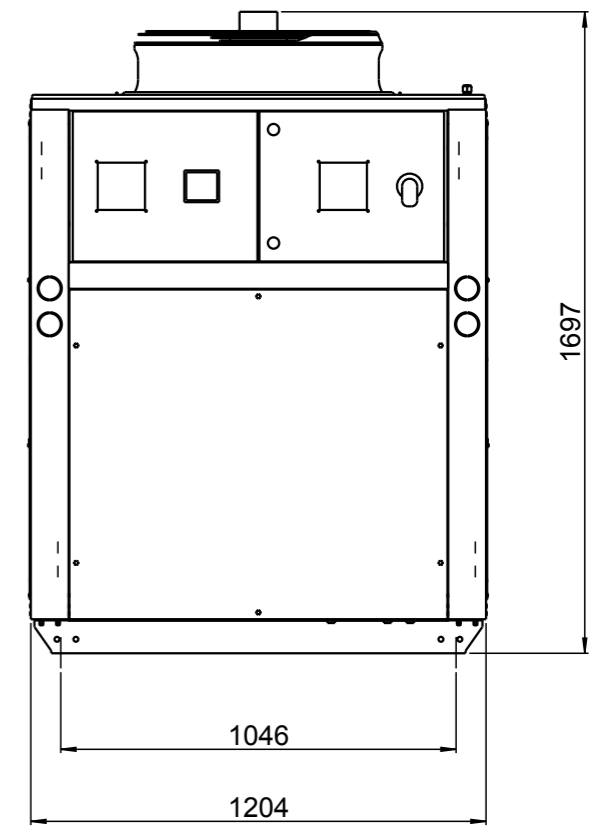

C

D

E

F

- NUOVA EMISSIONE					07/03/2016	MORETTO	ALBIERI
REV.	DESCRIZIONE				DATA	FIRMA	CONTROLLO
SCALA	FORM.	FOGLIO	STATO DISEGNO		NOME MODELLO		
1:20	A3	1/1			SPESSORE		
MATERIALE				SPECIFICA COSTRUTTIVA		GAMMA	
FINITURA						EASYPACK	
DESCRIZIONE					N° DISEGNO		REV.
MAC TCAEBY 269 B P EASYPACK					5000000		
IL PRESENTE DISEGNO E' DI PROPRIETA' DELLA DITTA Rhoss s.p.a. LA RIPRODUZIONE, ANCHE PARZIALE, E' VIETATA SECONDO LE NORME VIGENTI							