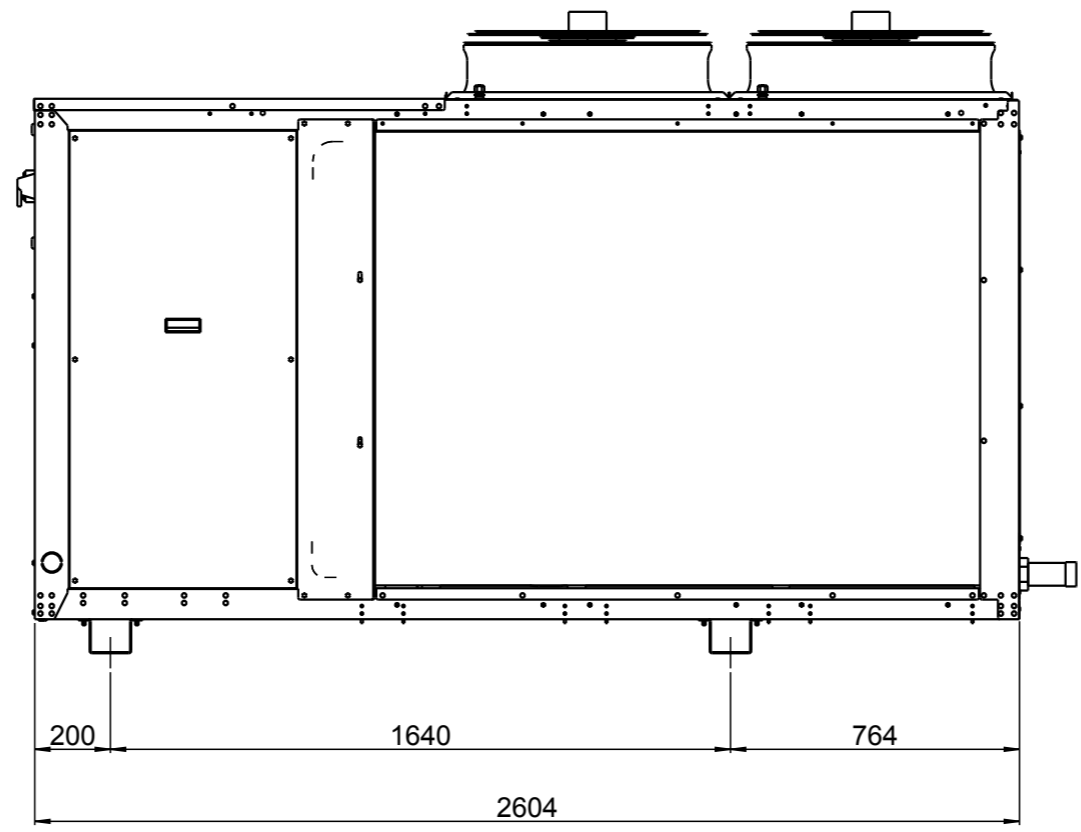

C

D

E

F

- NUOVA EMISSIONE					07/03/2016	MORETTO	ALBIERI
REV.	DESCRIZIONE				DATA	FIRMA	CONTROLLO
SCALA	FORM.	FOGLIO	STATO DISEGNO		NOME MODELLO		
1:20	A3	1/1			SPESSORE		
MATERIALE				SPECIFICA COSTRUTTIVA		GAMMA	
FINITURA						EASYPACK	
DESCRIZIONE					N° DISEGNO		REV.
MAC TCAEBY 269 B P EASYPACK					5000000		
IL PRESENTE DISEGNO E' DI PROPRIETA' DELLA DITTA Rhoss s.p.a. LA RIPRODUZIONE, ANCHE PARZIALE, E' VIETATA SECONDO LE NORME VIGENTI							