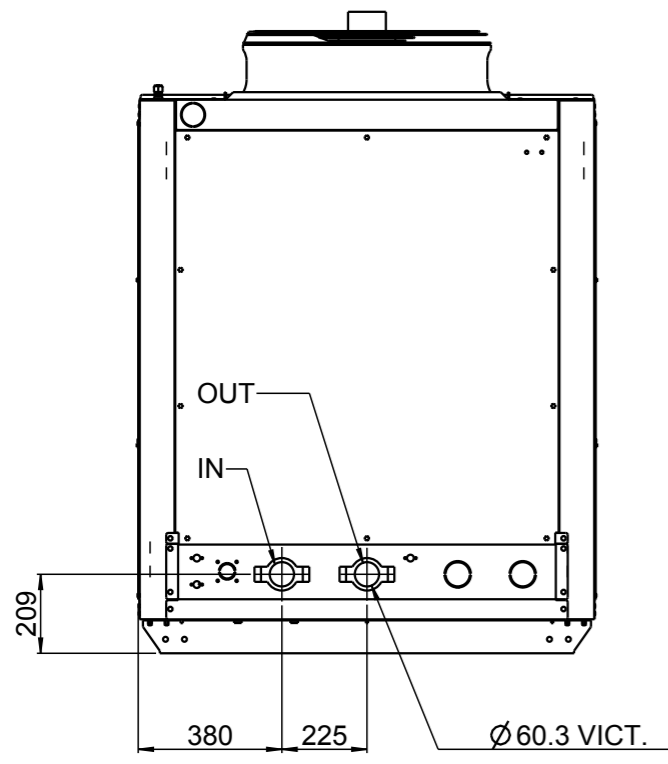

C

D

E

F

- NUOVA EMISSIONE					07/03/2016	MORETTO	ALBIERI
REV.	DESCRIZIONE				DATA	FIRMA	CONTROLLO
SCALA	FORM.	FOGLIO	STATO DISEGNO		NOME MODELLO		
1:20	A3	1/1			SPESSORE		
MATERIALE				SPECIFICA COSTRUTTIVA		GAMMA	
FINITURA						EASYPACK	
DESCRIZIONE					N° DISEGNO		REV.
MAC TCAEBY 269 B P EASYPACK					5000000		
IL PRESENTE DISEGNO E' DI PROPRIETA' DELLA DITTA Rhoss s.p.a. LA RIPRODUZIONE, ANCHE PARZIALE, E' VIETATA SECONDO LE NORME VIGENTI							